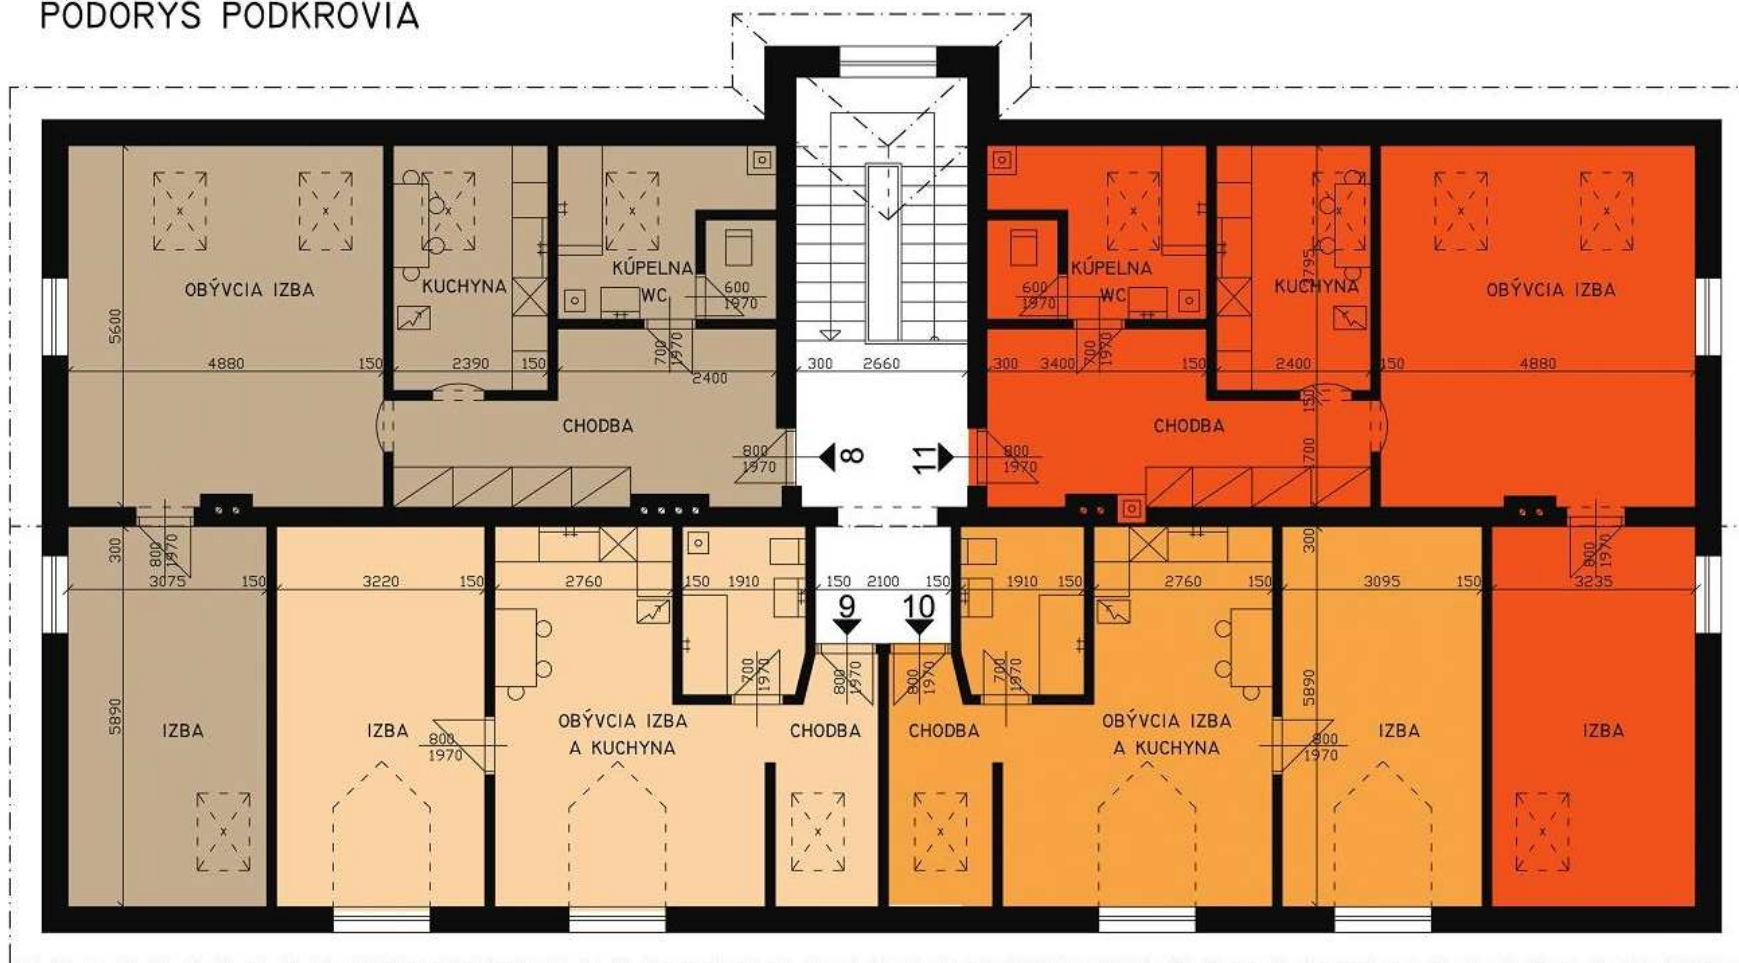

## LEGENDA

číslo bytu	plocha bytu v m <sup>2</sup>
<b>8</b>	77,69
<b>9</b>	51,54
<b>10</b>	50,77
<b>11</b>	78,94 predaný