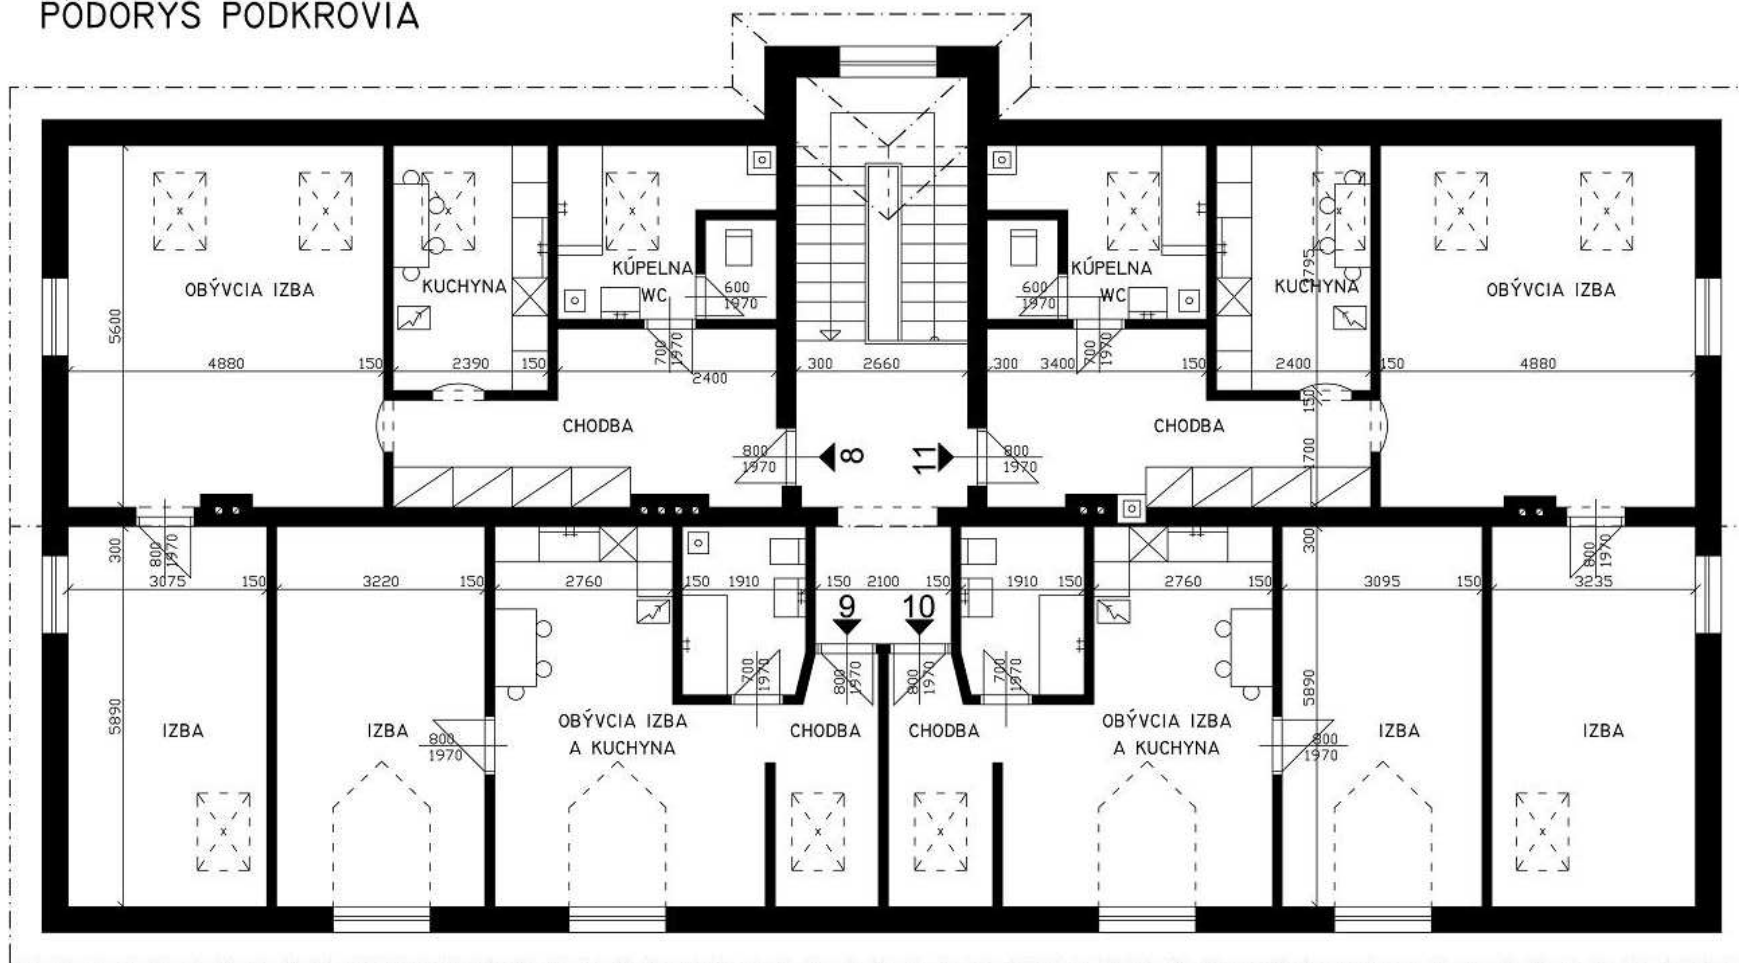

## LEGENDA

číslo bytu	plocha bytu v m <sup>2</sup>
8	77,69
9	51,54
10	50,77
11	78,94 predaný